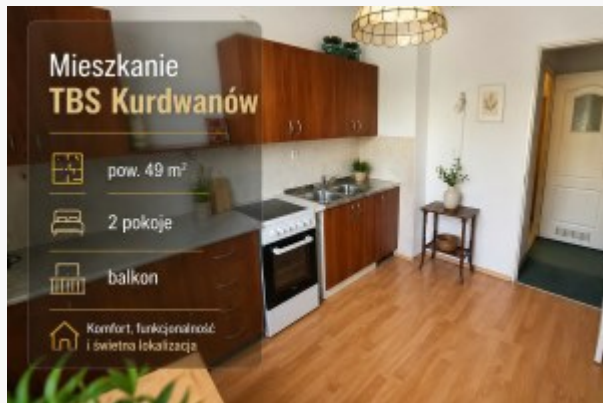

Cena: 239900.00 zł

Zdjęcie

Opis

FUNKCJONALNE, 2-POKOJOWE MIESZKANIE z balkonem (w systemie TBS - SPRZEDAŻ PARTYCYPACYJNĄ) o powierzchni **49,30 m²**, położone na **PIERWSZYM PIĘTRZE** 3-piętrowego budynku przy **ul. por. HALSZKI** w Krakowie - Kurdwanów.

CENA: **239.900 zł**. W cenie wliczony wkład partycypacyjny.

Lokal mieszkalny POŁOŻONY na PIERWSZYM PIĘTRZE składa się z:

- oddzielnej, jasnej kuchni,
- pokoju dziennego z balkonem,
- sypialni (układ prostokąta), na podłodze panele,
- łazienki (wanna) z WC,
- przedpokoju z dużą szafą garderobianą,

Na podłogach w pokojach położona wykładzina, w łazience - terakota. STOLARKA OKIENNA PCV (ekspozycja okien zachodnia).

CENTRALNE OGRZEWANIE oraz CIEPŁA WODA Z SIECI MIEJSKIEJ (MPEC).

Miesięczny czynsz 1.130 zł plus opłaty za media tj. woda/ścieki, c.o., energia elektryczna oraz śmieci.

UWAGA! Przed budynkiem **parking samochodowy** (dla mieszkańców) ze szlabanem, wjazd "na pilota".

Zapraszamy do kontaktu i oglądania!

numer telefonu: **6*0*5*7*8*5*7*5*7**

e-mail: **biuro(AT)kebec.pl**

WIĘCEJ OFERTA NA **kebec.pl**

SPRAWDŹ!

Nota prawna

Opis oferty zawarty na stronie internetowej sporządzany jest na podstawie oględzin nieruchomości oraz informacji uzyskanych bezpośrednio od właściciela, może podlegać aktualizacji i nie stanowi oferty określonej w

Dane agenta

MARIUSZ CIASTOŃ

12 3571509

605 785 757

mariusz.ciaston@kebec.pl

Osoba odpowiedzialna

Nr licencji	15313

Szczegóły oferty

Symbol oferty	KBC-MS-2184
Lokalizacja	Kraków, Podgórze Duchackie, Kurdwanów
Rodzaj budynku	blok
Pow. całkowita [m2]	49,30 m²
Powierzchnia użytkowa [m2]	49,30 m²
Piętro	1p
Ilość pokoi	2
Cena	239 900 PLN
Cena/m2	4866.13 PLN

Nieruchomość

Standard	★★★★★
Opłaty wg liczników	woda, CO, prąd
Ilość pięter w budynku	3
Technologia budowlana	technologia kanadyjska
Stan lokalu	do odświeżenia
Stan prawny	Udział
Mies. czynsz admin.	1 130 PLN
Okna	PCV
Instalacje	dobre
Balkon	jest
Ilość balkonów	1
Rok budowy	2002
Widok	na inne budynki
Gaz	brak
Woda	tak - miejska
Dojazd	asfalt
Otoczenie	działki zabudowane